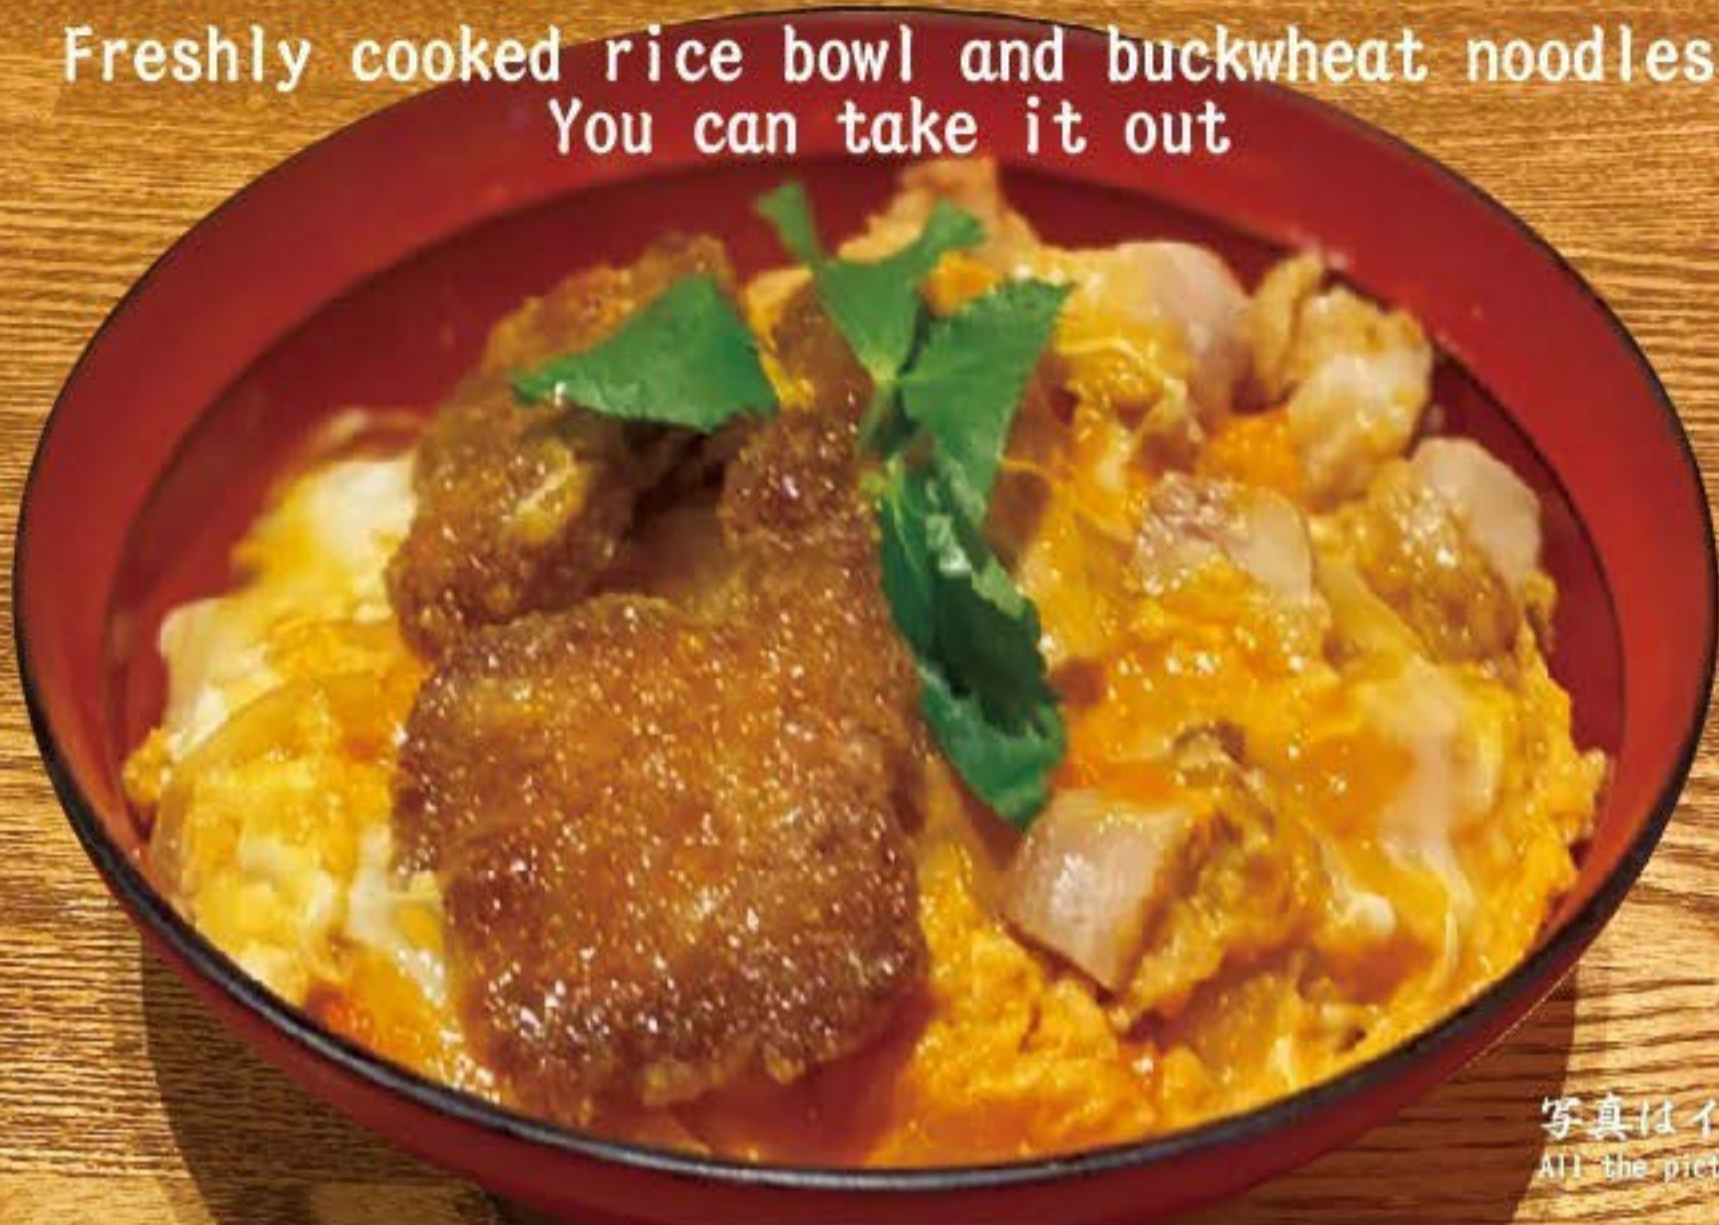

# できたての丼ぶり・そば テイクアウトできます

Freshly cooked rice bowl and buckwheat noodles  
You can take it out

写真はイメージです  
All the pictures are images

丼

Bowl

ごはん大盛り  
Large serving of rice  
+200円  
(税込218円)

かつ丼と親子丼の相盛り!  
Katsu Pork Cutlet Rice Bowl + Chicken & Egg Rice Bowl

1番人気  
most popular

-half 丼

Half bowl

980円  
(税込1058円)

カツ丼

Katsu Pork Cutlet Rice Bowl Set

920円  
(税込993円)

親子丼