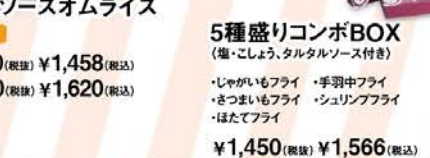

エビ入り
ゴロっと野菜の
マヨネーズオムレツ
(ストラッチャテッラのせ)
あいびきミンチ&玉ねぎ
SS 糖質 1.4g
(SS/100gあたり)
SS ¥1,640(税抜) ¥1,771(税込)
S ¥1,790(税抜) ¥1,933(税込)

ピンク
ペッパー
牛バラと
アボカドのオムレツ
あいびきミンチ&玉ねぎ
SS 糖質 0.2g
(SS/100gあたり)
SS ¥1,640(税抜) ¥1,771(税込)
S ¥1,790(税抜) ¥1,933(税込)

テイクアウト限定メニュー

じゃがいもフライ
約110g
ケチャップオムライス
ケチャップライス
&じゃがいもフライ
※プチオムライスは
サイズアップできません。
※じゃがいもフライは増量できません。
プチ ¥930(税抜) ¥1,004(税込)

パスタ
約110g
ケチャップオムライス
ケチャップライス
&トマトソースパスタ
※プチオムライス・パスタは
サイズアップできません。
※パスタはハーフサイズです。
プチ ¥1,030(税抜) ¥1,112(税込)

ハンバーグ
約100g
ハンバーグの
デミグラスソースオムライス
バターライス
SS ¥1,350(税抜) ¥1,458(税込)
S ¥1,500(税抜) ¥1,620(税込)

4種盛りコンボBOX
(塩・こしょう、タルタルソース付き)
・じゃがいもフライ ・手羽中フライ
・さつまいもフライ ・シュリンプフライ
¥1,100(税抜) ¥1,188(税込)

5種盛りコンボBOX
(塩・こしょう、タルタルソース付き)
・じゃがいもフライ ・手羽中フライ
・さつまいもフライ ・シュリンプフライ
・はたてフライ
¥1,450(税抜) ¥1,566(税込)

手羽中フライ
5個
さつまいもフライ
約40g
じゃがいもフライ
約50g

シュリンプフライ
6個
さつまいもフライ
約40g
じゃがいもフライ
約50g

サイズの目安
プチサイズ
ごはんはSSより
少なめ
玉子2個
SSサイズ
小さめサイズ
お茶碗1.3杯分
玉子2個
Sサイズ
標準サイズ
お茶碗1.7杯分
玉子3個

◆SSサイズ、Sサイズよりお選びください。
※一部サイズをお選びいただけない商品がございます。
※店舗の混み具合により、お時間をいただく場合がございます。
※お持ち帰り容器は電子レンジ可(コンボBOXを除く)!!
※お早目にお召し上がりください。