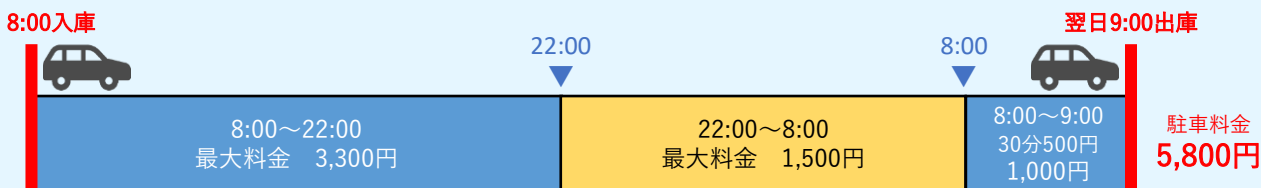

【特定日】 2025年4月13日(日)～5月6日(火) ※土日祝含む

例：午前8時から翌日午前9時まで駐車した場合

【平日】 例：午前8時から翌日午前9時まで駐車した場合

【土日祝】 例：午前8時から翌日午前9時まで駐車した場合

【平日】 例：午前7時から翌日午後10時まで駐車した場合

【土日祝】 例：午前7時から翌日午後10時まで駐車した場合

※平日・土日祝・特定日いずれも駐車サービス券をご利用いただけます。