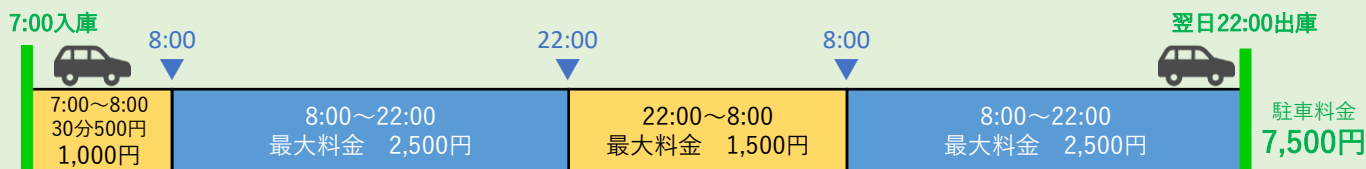

【特定日】 2025年4月13日(日)～5月6日(火) ※土日祝含む

例：午前8時から翌日午前9時まで駐車した場合

【平日】 例：午前8時から翌日午前9時まで駐車した場合

【土日祝】 例：午前8時から翌日午前9時まで駐車した場合

【平日】 例：午前7時から翌日午後10時まで駐車した場合

【土日祝】 例：午前7時から翌日午後10時まで駐車した場合

※平日・土日祝・特定日いずれも駐車サービス券をご利用いただけます。