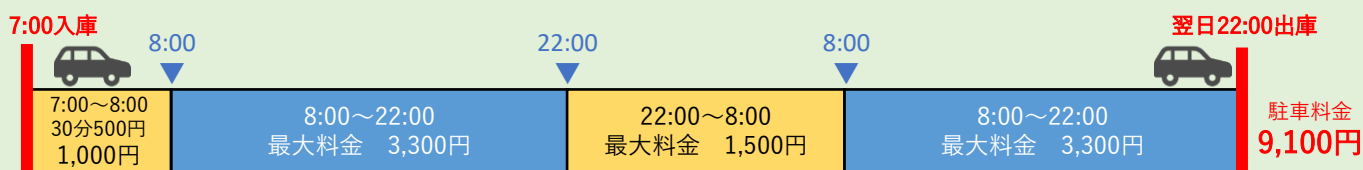

【特定日】 2025年4月13日(日)～5月6日(火) ※土日祝含む

例：午前8時から翌日午前9時まで駐車した場合

【平日】 例：午前8時から翌日午前9時まで駐車した場合

【土日祝】 例：午前8時から翌日午前9時まで駐車した場合

【平日】 例：午前7時から翌日午後10時まで駐車した場合

【土日祝】 例：午前7時から翌日午後10時まで駐車した場合

※平日・土日祝・特定日いずれも駐車サービス券をご利用いただけます。