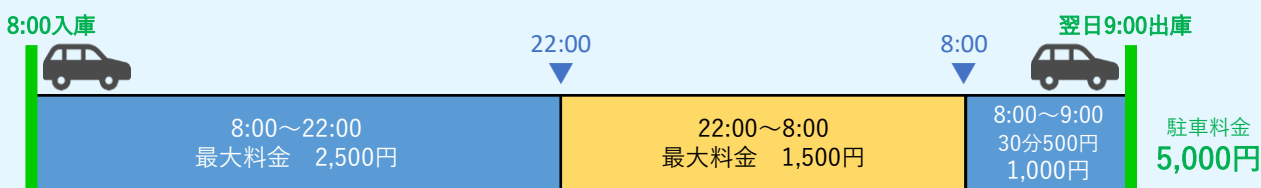

【特定日】 2025年4月13日(日)～5月6日(火) ※土日祝含む

例：午前8時から翌日午前9時まで駐車した場合

【平日】 例：午前8時から翌日午前9時まで駐車した場合

【土日祝】 例：午前8時から翌日午前9時まで駐車した場合

【平日】 例：午前7時から翌日午後10時まで駐車した場合

【土日祝】 例：午前7時から翌日午後10時まで駐車した場合

※平日・土日祝・特定日いずれも駐車サービス券をご利用いただけます。