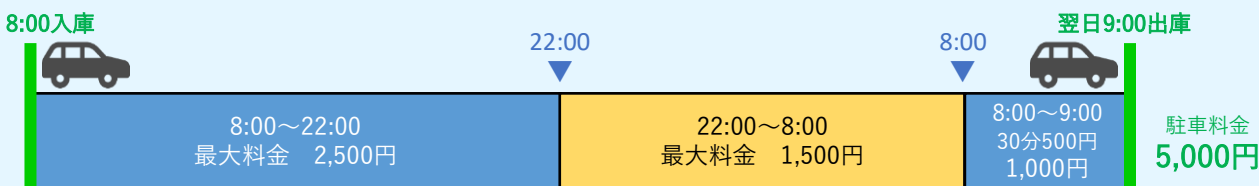

【特定日】 2025年3月15日(土)～4月6日(日) ※土日祝含む

例：午前8時から翌日午前9時まで駐車した場合

【平日】 例：午前8時から翌日午前9時まで駐車した場合

【土日祝】 例：午前8時から翌日午前9時まで駐車した場合

【平日】 例：午前7時から翌日午後10時まで駐車した場合

【土日祝】 例：午前7時から翌日午後10時まで駐車した場合

※平日・土日祝・特定日いずれも駐車サービス券をご利用いただけます。