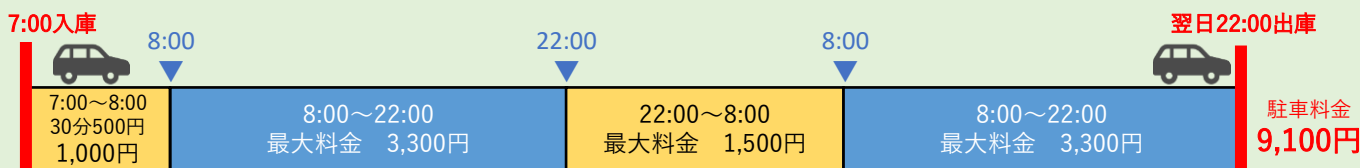

【特定日】 2025年3月15日(土)～4月6日(日) ※土日祝含む

例：午前8時から翌日午前9時まで駐車した場合

【平日】 例：午前8時から翌日午前9時まで駐車した場合

【土日祝】 例：午前8時から翌日午前9時まで駐車した場合

【平日】 例：午前7時から翌日午後10時まで駐車した場合

【土日祝】 例：午前7時から翌日午後10時まで駐車した場合

※平日・土日祝・特定日いずれも駐車サービス券をご利用いただけます。