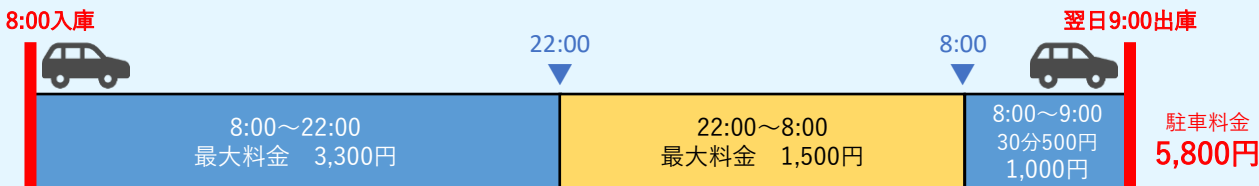

【特定日】 2025年3月15日(土)～4月6日(日) ※土日祝含む

例：午前8時から翌日午前9時まで駐車した場合

【平日】 例：午前8時から翌日午前9時まで駐車した場合

【土日祝】 例：午前8時から翌日午前9時まで駐車した場合

【平日】 例：午前7時から翌日午後10時まで駐車した場合

【土日祝】 例：午前7時から翌日午後10時まで駐車した場合

※平日・土日祝・特定日いずれも駐車サービス券をご利用いただけます。