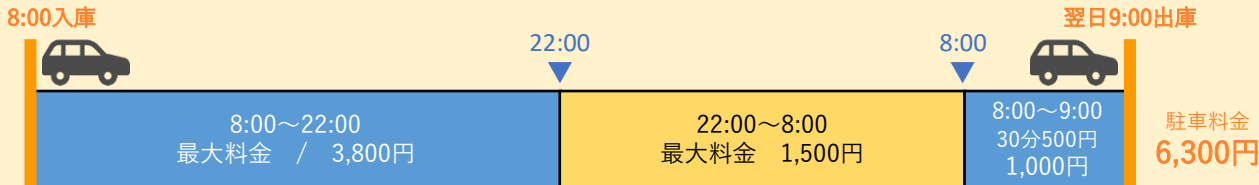

【特定日】 2025年3月15日(土)～4月6日(日) ※土日祝含む

例：午前8時から翌日午前9時まで駐車した場合

【平日】 例：午前8時から翌日午前9時まで駐車した場合

【土日祝】 例：午前8時から翌日午前9時まで駐車した場合

【平日】 例：午前7時から翌日午後10時まで駐車した場合

【土日祝】 例：午前7時から翌日午後10時まで駐車した場合

※平日・土日祝・特定日いずれも駐車サービス券をご利用いただけます。