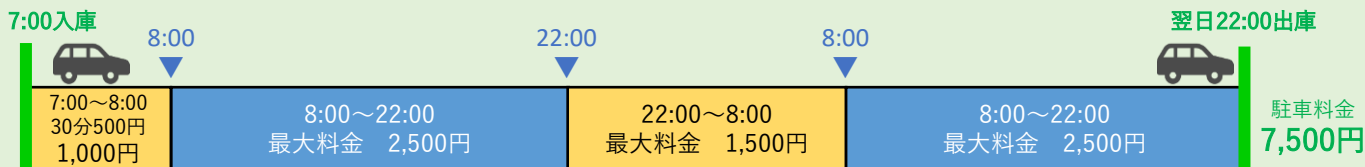

【特定日】 2025年3月15日(土)～4月6日(日) ※土日祝含む

例：午前8時から翌日午前9時まで駐車した場合

【平日】 例：午前8時から翌日午前9時まで駐車した場合

【土日祝】 例：午前8時から翌日午前9時まで駐車した場合

【平日】 例：午前7時から翌日午後10時まで駐車した場合

【土日祝】 例：午前7時から翌日午後10時まで駐車した場合

※平日・土日祝・特定日いずれも駐車サービス券をご利用いただけます。