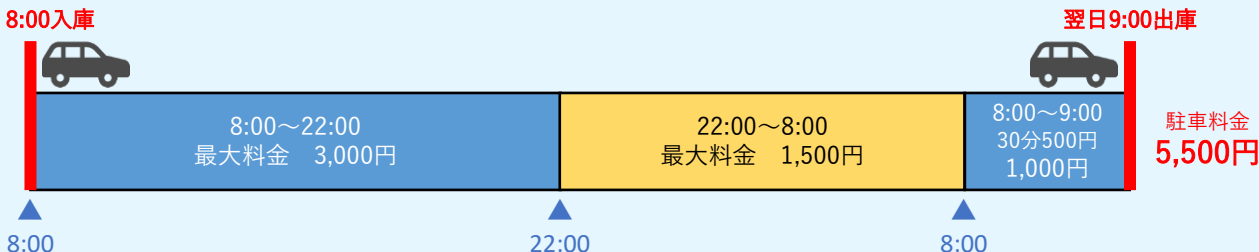

【特定日】 2024年9月5日(木)～11月4日(月・祝) ※土日祝含む

例：午前8時から翌日午前9時まで駐車した場合

【平日】 例：午前8時から翌日午前9時まで駐車した場合

【土日祝】 例：午前8時から翌日午前9時まで駐車した場合

【平日】 例：午前7時から翌日午後10時まで駐車した場合

【土日祝】 例：午前7時から翌日午後10時まで駐車した場合