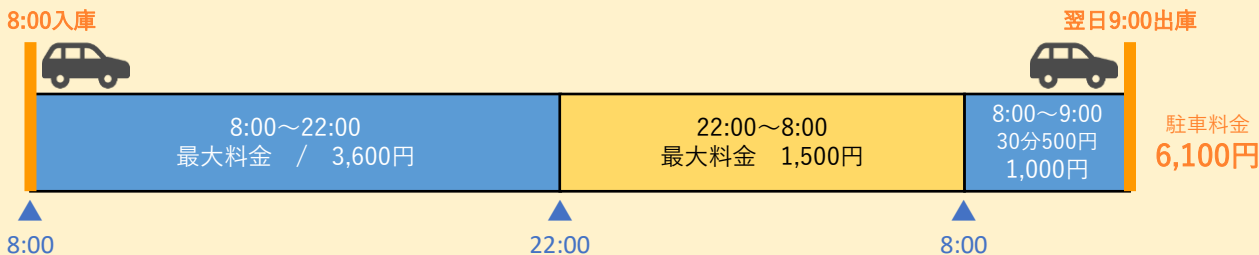

【特定日】 2024年9月5日(木)～11月4日(月・祝) ※土日祝含む

例：午前8時から翌日午前9時まで駐車した場合

【平日】 例：午前8時から翌日午前9時まで駐車した場合

【土日祝】 例：午前8時から翌日午前9時まで駐車した場合

【平日】 例：午前7時から翌日午後10時まで駐車した場合

【土日祝】 例：午前7時から翌日午後10時まで駐車した場合