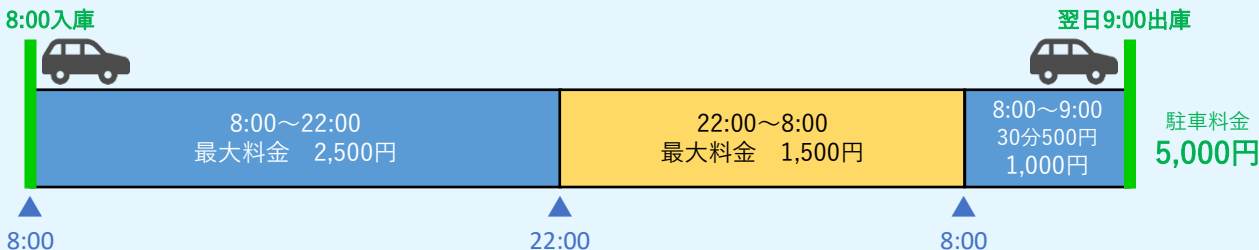

【特定日】 2024年9月5日(木)～11月4日(月・祝) ※土日祝含む

例：午前8時から翌日午前9時まで駐車した場合

【平日】 例：午前8時から翌日午前9時まで駐車した場合

【土日祝】 例：午前8時から翌日午前9時まで駐車した場合

【平日】 例：午前7時から翌日午後10時まで駐車した場合

【土日祝】 例：午前7時から翌日午後10時まで駐車した場合