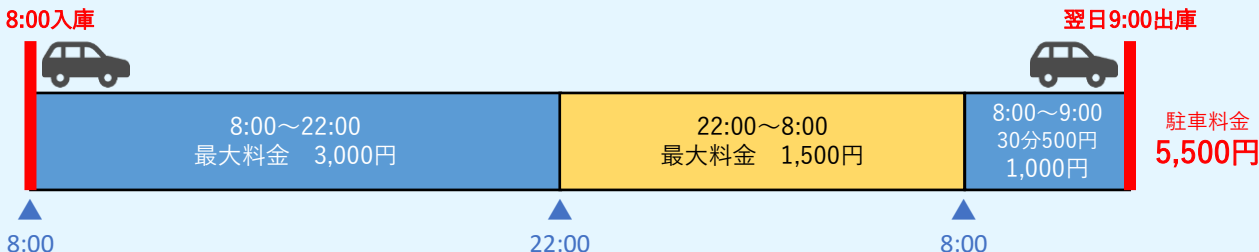

【特定日】 2024年7月20日(土)～9月4日(水) ※土日祝を含む

例：午前8時から翌日午前9時まで駐車した場合

【平日】 例：午前8時から翌日午前9時まで駐車した場合

【土日祝】 例：午前8時から翌日午前9時まで駐車した場合

【平日】 例：午前7時から翌日午後10時まで駐車した場合

【土日祝】 例：午前7時から翌日午後10時まで駐車した場合