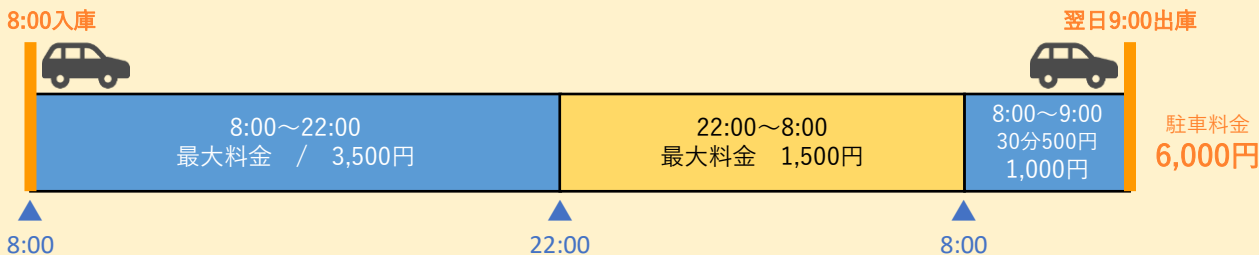

【特定日】 2024年7月20日(土)～9月4日(水) ※土日祝を含む

例：午前8時から翌日午前9時まで駐車した場合

【平日】 例：午前8時から翌日午前9時まで駐車した場合

【土日祝】 例：午前8時から翌日午前9時まで駐車した場合

【平日】 例：午前7時から翌日午後10時まで駐車した場合

【土日祝】 例：午前7時から翌日午後10時まで駐車した場合