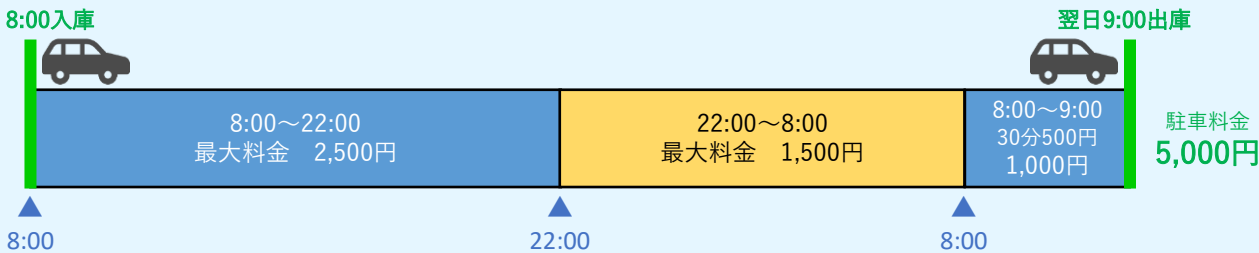

【特定日】 2024年7月20日(土)～9月4日(水) ※土日祝を含む

例：午前8時から翌日午前9時まで駐車した場合

【平日】 例：午前8時から翌日午前9時まで駐車した場合

【土日祝】 例：午前8時から翌日午前9時まで駐車した場合

【平日】 例：午前7時から翌日午後10時まで駐車した場合

【土日祝】 例：午前7時から翌日午後10時まで駐車した場合