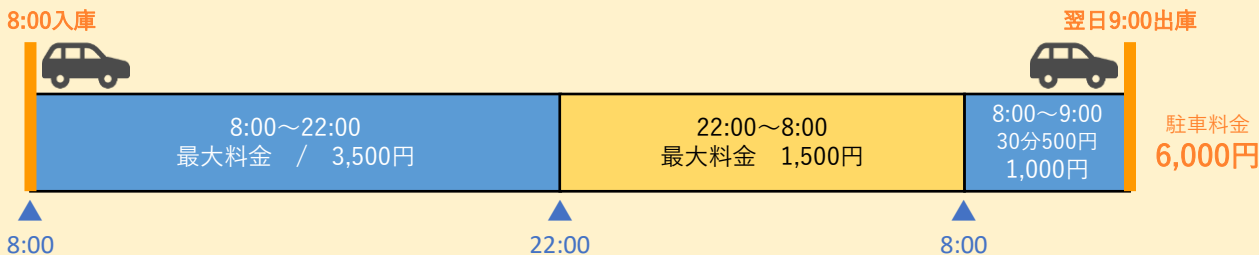

【特定日】 2024年7月20日(土)～8月25日(日) ※土日祝を含む

例：午前8時から翌日午前9時まで駐車した場合

【平日】 例：午前8時から翌日午前9時まで駐車した場合

【土日祝】 例：午前8時から翌日午前9時まで駐車した場合

【平日】 例：午前7時から翌日午後10時まで駐車した場合

【土日祝】 例：午前7時から翌日午後10時まで駐車した場合