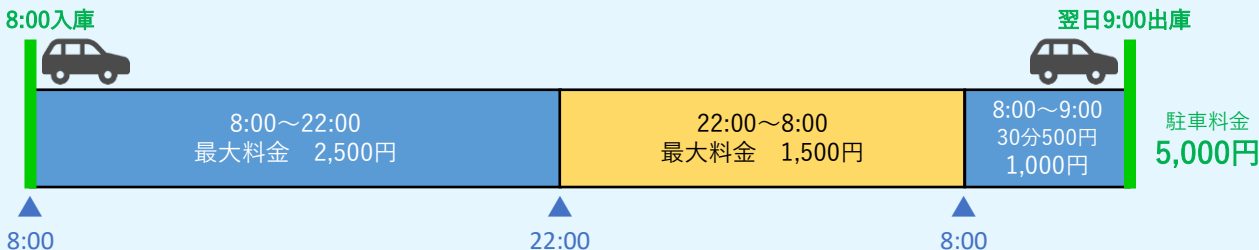

【特定日】 2024年7月20日(土)～8月25日(日) ※土日祝を含む

例：午前8時から翌日午前9時まで駐車した場合

【平日】 例：午前8時から翌日午前9時まで駐車した場合

【土日祝】 例：午前8時から翌日午前9時まで駐車した場合

【平日】 例：午前7時から翌日午後10時まで駐車した場合

【土日祝】 例：午前7時から翌日午後10時まで駐車した場合