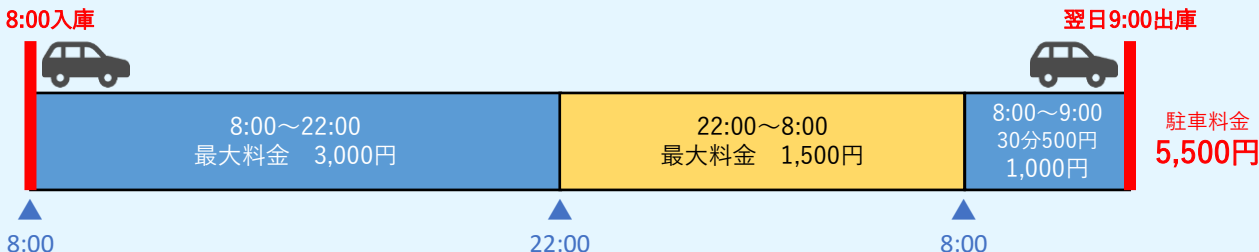

【特定日】 2024年7月20日(土)～8月25日(日) ※土日祝を含む

例：午前8時から翌日午前9時まで駐車した場合

【平日】 例：午前8時から翌日午前9時まで駐車した場合

【土日祝】 例：午前8時から翌日午前9時まで駐車した場合

【平日】 例：午前7時から翌日午後10時まで駐車した場合

【土日祝】 例：午前7時から翌日午後10時まで駐車した場合