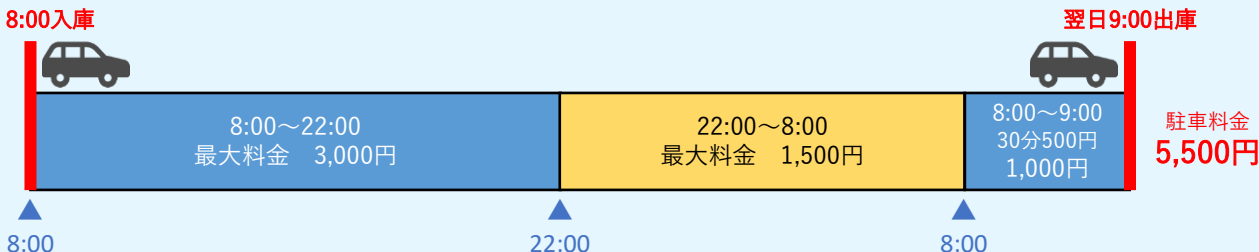

【特定日】 2024年3月16日(土)～4月7日(日) ※土日祝を含む

例：午前8時から翌日午前9時まで駐車した場合

【平日】 例：午前8時から翌日午前9時まで駐車した場合

【土日祝】 例：午後3時から翌日午前9時まで駐車した場合

【平日】 例：午前7時から翌日午後10時まで駐車した場合

【土日祝】 例：午前7時から翌日午後10時まで駐車した場合