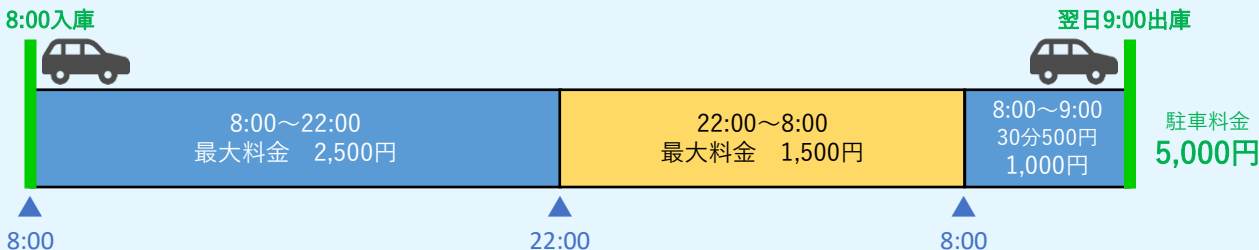

【特定日】 2024年3月16日(土)～4月7日(日) ※土日祝を含む

例：午前8時から翌日午前9時まで駐車した場合

【平日】 例：午前8時から翌日午前9時まで駐車した場合

【土日祝】 例：午後3時から翌日午前9時まで駐車した場合

【平日】 例：午前7時から翌日午後10時まで駐車した場合

【土日祝】 例：午前7時から翌日午後10時まで駐車した場合