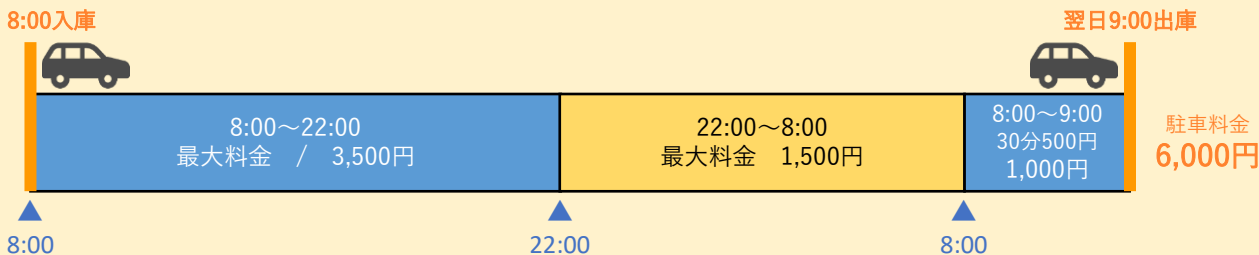

【特定日】 2024年3月16日(土)～4月7日(日) ※土日祝を含む

例：午前8時から翌日午前9時まで駐車した場合

【平日】 例：午前8時から翌日午前9時まで駐車した場合

【土日祝】 例：午後3時から翌日午前9時まで駐車した場合

【平日】 例：午前7時から翌日午後10時まで駐車した場合

【土日祝】 例：午前7時から翌日午後10時まで駐車した場合