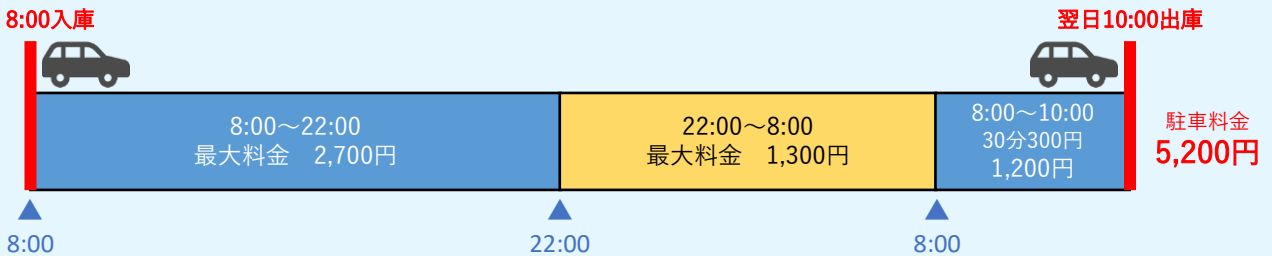

ユニバーサル・シティウォーク大阪 駐車料金 計算例

2023年8月28日現在

【特定日】 2023年9月16日(土)～11月5日(日) ※土日祝を含む

例：午前8時から翌日午前10時まで駐車した場合

【平日】 例：午前8時から翌日午前10時まで駐車した場合

【土日祝】 例：午後3時から翌日午前10時まで駐車した場合

【平日】 例：午前7時から翌日午後10時まで駐車した場合

【土日祝】 例：午前7時から翌日午後10時まで駐車した場合