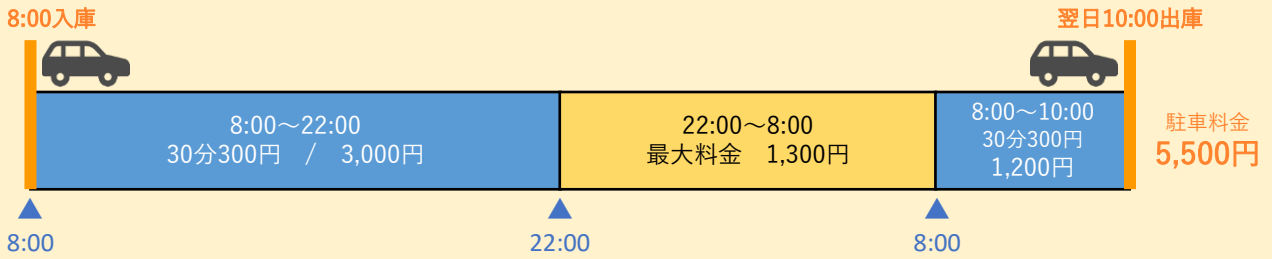

ユニバーサル・シティウォーク大阪 駐車料金 計算例

2023年8月28日現在

【特定日】 2023年9月16日(土)～11月5日(日) ※土日祝を含む

例：午前8時から翌日午前10時まで駐車した場合

【平日】 例：午前8時から翌日午前10時まで駐車した場合

【土日祝】 例：午後3時から翌日午前10時まで駐車した場合

【平日】 例：午前7時から翌日午後10時まで駐車した場合

【土日祝】 例：午前7時から翌日午後10時まで駐車した場合