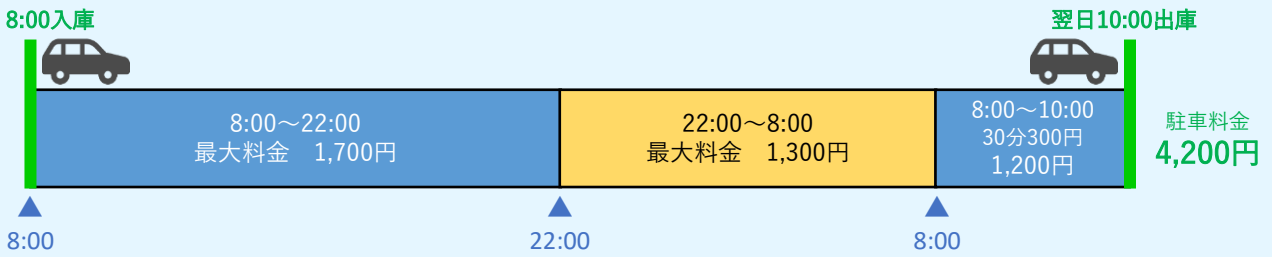

ユニバーサル・シティウォーク大阪 駐車料金 計算例

2023年8月28日現在

【特定日】 2023年9月16日(土)～11月5日(日) ※土日祝を含む

例：午前8時から翌日午前10時まで駐車した場合

【平日】 例：午前8時から翌日午前10時まで駐車した場合

【土日祝】 例：午後3時から翌日午前10時まで駐車した場合

【平日】 例：午前7時から翌日午後10時まで駐車した場合

【土日祝】 例：午前7時から翌日午後10時まで駐車した場合