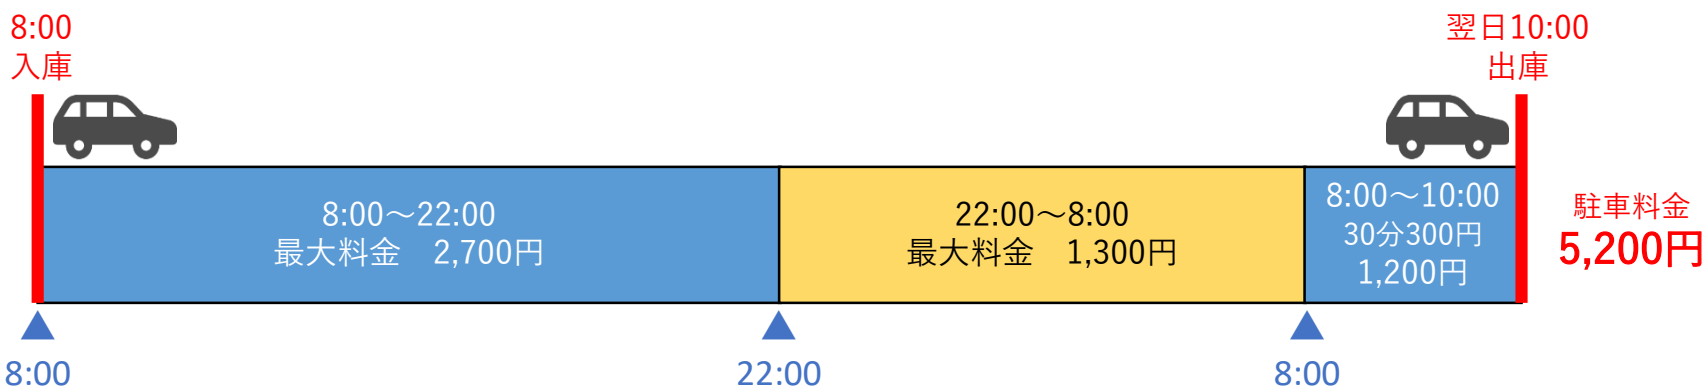

ユニバーサル・シティウォーク大阪 駐車料金 計算例

2022年11月現在

【平日】 午前8時から翌日午前10時まで駐車した場合

【土日祝】 午前8時から翌日午前10時まで駐車した場合

【平日】 午前7時から翌日午後22時まで駐車した場合

【土日祝】 午前7時から翌日午後22時まで駐車した場合