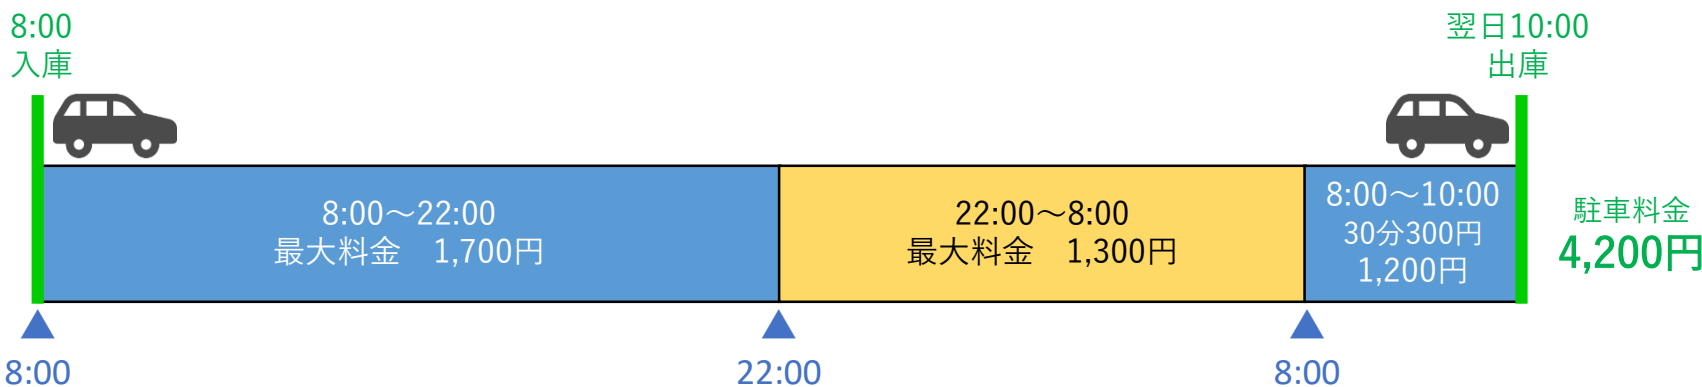

ユニバーサル・シティウォーク大阪 駐車料金 計算例

2022年11月現在

【平日】 午前8時から翌日午前10時まで駐車した場合

【土日祝】 午前8時から翌日午前10時まで駐車した場合

【平日】 午前7時から翌日午後22時まで駐車した場合

【土日祝】 午前7時から翌日午後22時まで駐車した場合