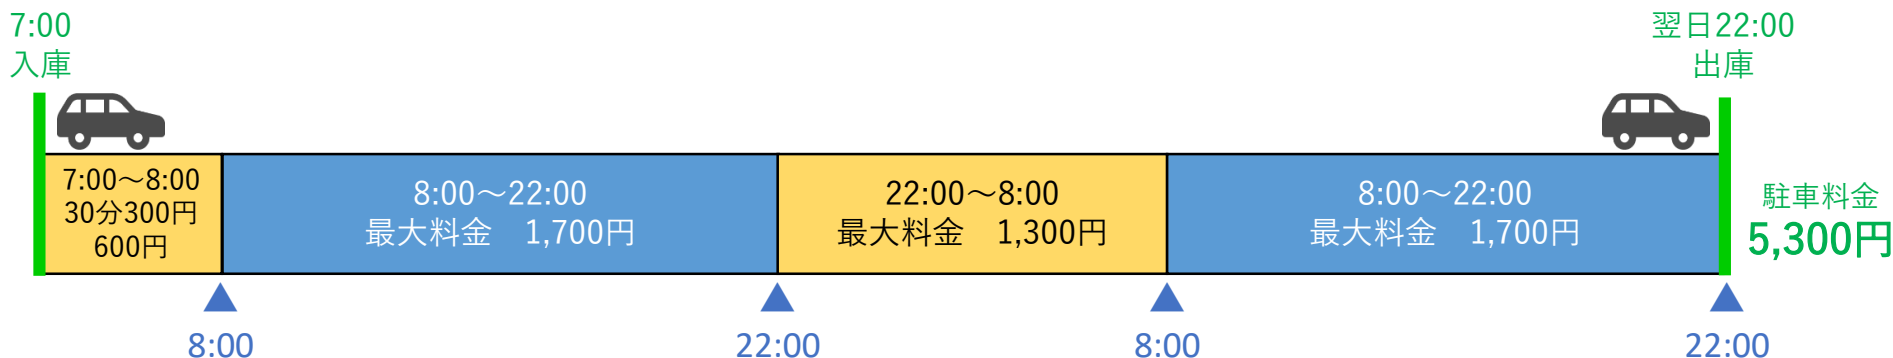

ユニバーサル・シティウォーク大阪 駐車料金 計算例

2022年11月現在

【平日】 午前8時から翌日午前10時まで駐車した場合

【土日祝】 午前8時から翌日午前10時まで駐車した場合

【平日】 午前7時から翌日午後22時まで駐車した場合

【土日祝】 午前7時から翌日午後22時まで駐車した場合