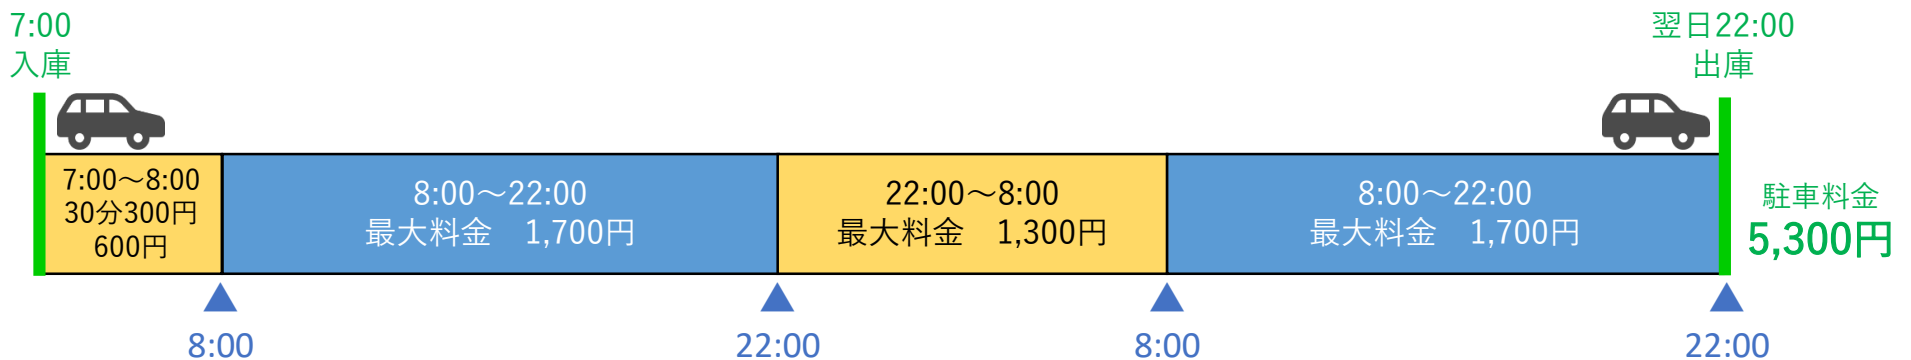

ユニバーサル・シティウォーク大阪 駐車料金 計算例

2022.9.1現在

【平日】 午前8時から翌日午前10時まで駐車した場合

【土日祝・特定日】 午前8時から翌日午前10時まで駐車した場合

【平日】 午前7時から翌日午後22時まで駐車した場合

【土日祝・特定日】 午前7時から翌日午後22時まで駐車した場合