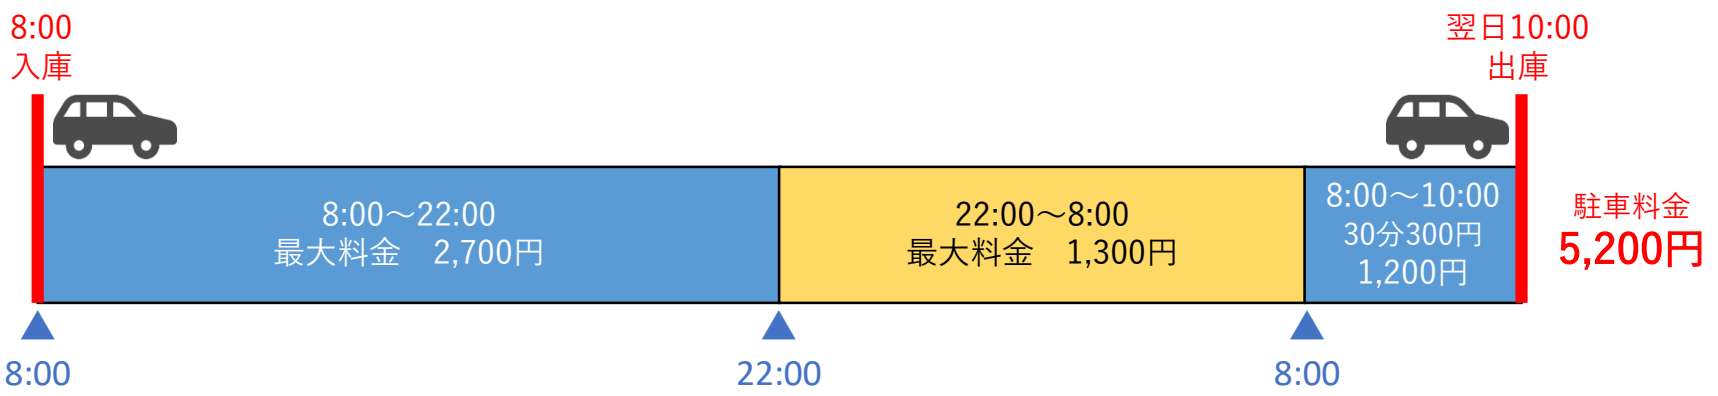

ユニバーサル・シティウォーク大阪 駐車料金 計算例

2022.9.1現在

【平日】 午前8時から翌日午前10時まで駐車した場合

【土日祝・特定日】 午前8時から翌日午前10時まで駐車した場合

【平日】 午前7時から翌日午後22時まで駐車した場合

【土日祝・特定日】 午前7時から翌日午後22時まで駐車した場合