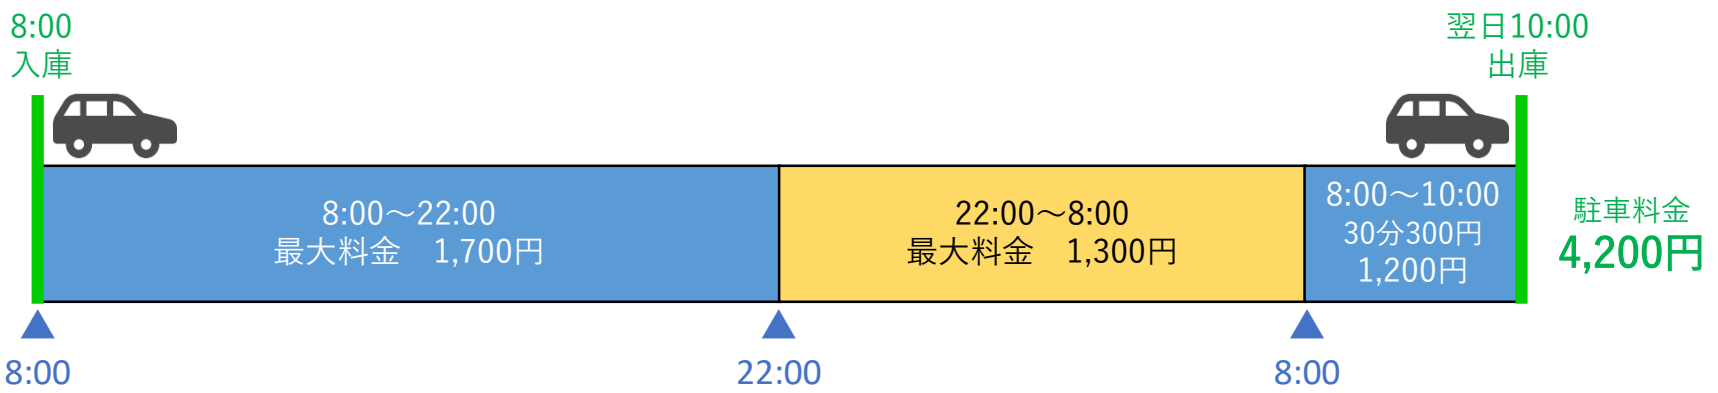

ユニバーサル・シティウォーク大阪 駐車料金 計算例

2022.9.1現在

【平日】 午前8時から翌日午前10時まで駐車した場合

【土日祝・特定日】 午前8時から翌日午前10時まで駐車した場合

【平日】 午前7時から翌日午後22時まで駐車した場合

【土日祝・特定日】 午前7時から翌日午後22時まで駐車した場合