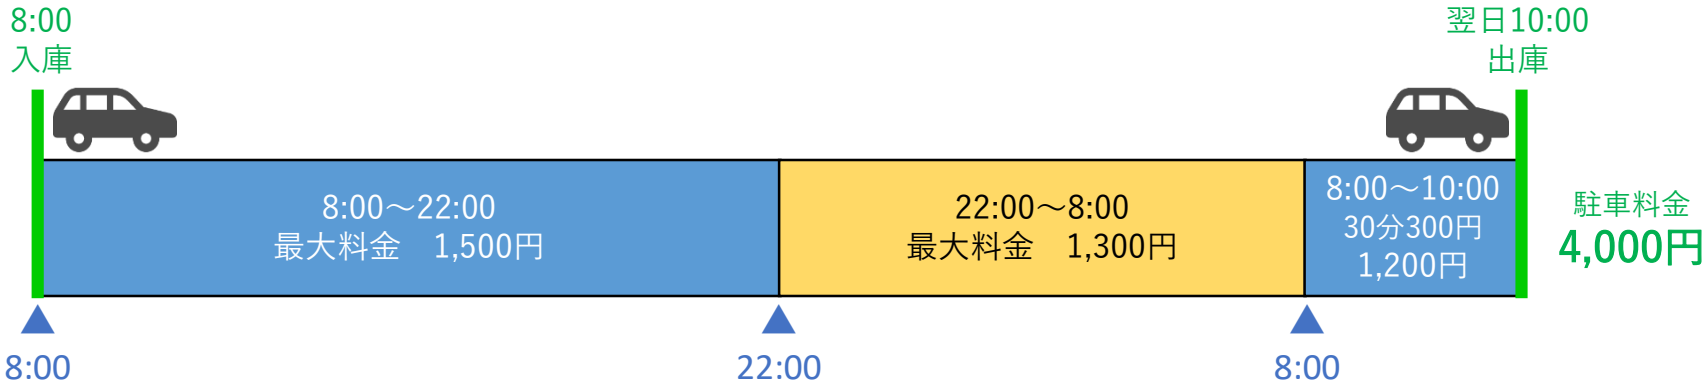

ユニバーサル・シティウォーク大阪 駐車料金 計算例 (2022年8月31日まで適用)

2022.8月現在

【平日】 午前8時から翌日午前10時まで駐車した場合

【土日祝・特定日】 午前8時から翌日午前10時まで駐車した場合

【平日】 午前7時から翌日午後22時まで駐車した場合

【土日祝・特定日】 午前7時から翌日午後22時まで駐車した場合