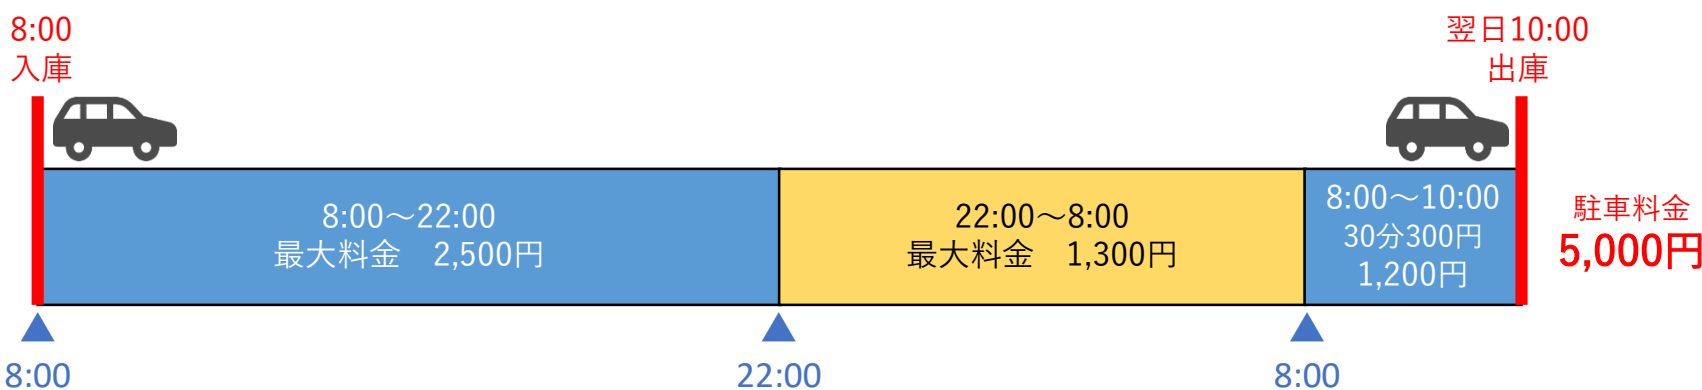

ユニバーサル・シティウォーク大阪 駐車料金 計算例 (2022年8月31日まで適用)

2022.8月現在

【平日】 午前8時から翌日午前10時まで駐車した場合

【土日祝・特定日】 午前8時から翌日午前10時まで駐車した場合

【平日】 午前7時から翌日午後22時まで駐車した場合

【土日祝・特定日】 午前7時から翌日午後22時まで駐車した場合