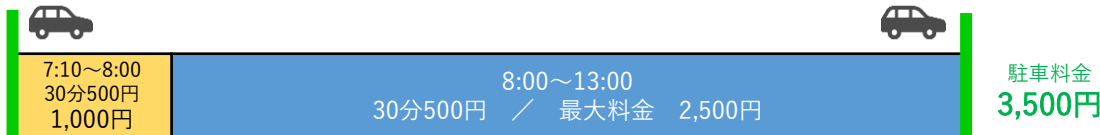

駐車サービス券について

1店舗1会計につき、お買い上げ金額3,000円以上で2時間無料サービス券を1枚発行致します。

(2店舗で各3,000円以上お買い上げの場合、最大4時間まで無料 ※最大2店舗まで可)

最大料金適用により、駐車サービス券をご利用されても料金が変わらない場合がございます。

例：平日 7：10～13：00まで駐車した場合

7:10入庫

13:00出庫

★駐車サービス券を1枚ご利用の場合

2時間分×1枚

9:10～料金発生

駐車サービス券適用後
2,500円

9:10～13:00 3時間50分 (500円/30分) = 4,000円 → 2,500円 (最大料金適用)

★駐車サービス券を2枚ご利用の場合

2時間分×2枚 (計4時間分)

11:10～料金発生

駐車サービス券適用後
2,000円

11:10～13:00 1時間50分 (500円/30分) = 2,000円 (最大料金未滿)

例：平日 16：00～22：40まで駐車した場合

16:00入庫

22:40出庫

★駐車サービス券を1枚ご利用の場合

2時間分×1枚

18:00～料金発生

駐車サービス券適用後
3,500円

①16:00～22:00 6時間 (500円/30分) = 6,000円 → 2,500円 (最大料金適用)

②22:00～22:40 40分間 (500円/30分) = 1,000円 (最大料金未滿)

支払料金 ①2,500円 + ②1,000円 = 3,500円

※最大料金適用により、駐車サービス券を1枚使用しても料金は変わりません。

駐車サービス券は
入庫した時刻から
2時間・4時間で
計算されます